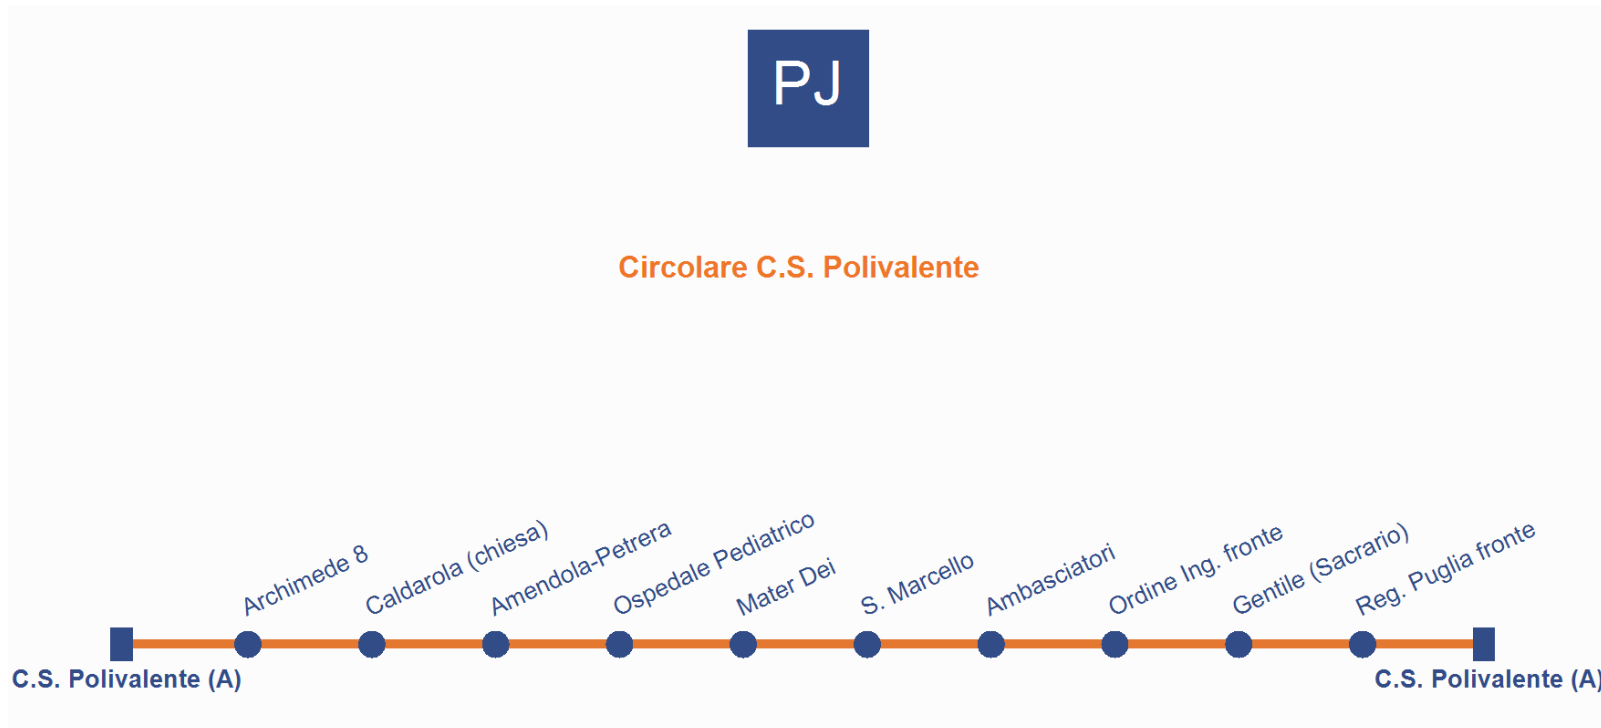

ORARIO IN VIGORE dal 01/09/2024 00:00:00

telefono 0805393111 (centralino) - Numero verde 800 450444
www.amtab.it

SERVIZIO FERIALE

**N.B. Nel grafico del percorso sono indicati solo i punti notevoli.
Il dettaglio di tutte le fermate bus è rappresentato nelle pagine seguenti.**

NOTE:

SIMBOLOGIA CORSE:
Stagionalità **FER** Feriale

Legenda simboli